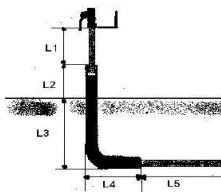

Цокольний ввід з краном		
25 різьба	185,00	
25	205,00	
32	245,00	
40	305,00	
- В комплекті кран та кріплення		

	Лічильники для газу		
	Metrix	Primagaz (ВКТ)	Самгаз
G1,6	450,00	-	дог.
G2,5	450,00	-	дог.
G2,5 Т	-	567,00	дог.
G4	450,00	-	дог.
G4 Т	522,00	567,00	дог.
G6	643,50	-	дог.
G6 Т	1 602,00	1 602,00	дог.
G10	2 430,00	-	дог.
G10 Т	4 140,00	6 480,00	дог.
G16	3 366,00	-	дог.
G25 RS20	-	-	дог.

Регулятори	
РД-10	дог.
КНС	522,00
ЕКВ	666,00

Додатково	
Кріплення для лічильника	22,50
Ящик для G4	67,50
Ящик для рег+ліч	172,50
Ящик для ВКТ G6	150,00
Ящик для регулятора	67,50